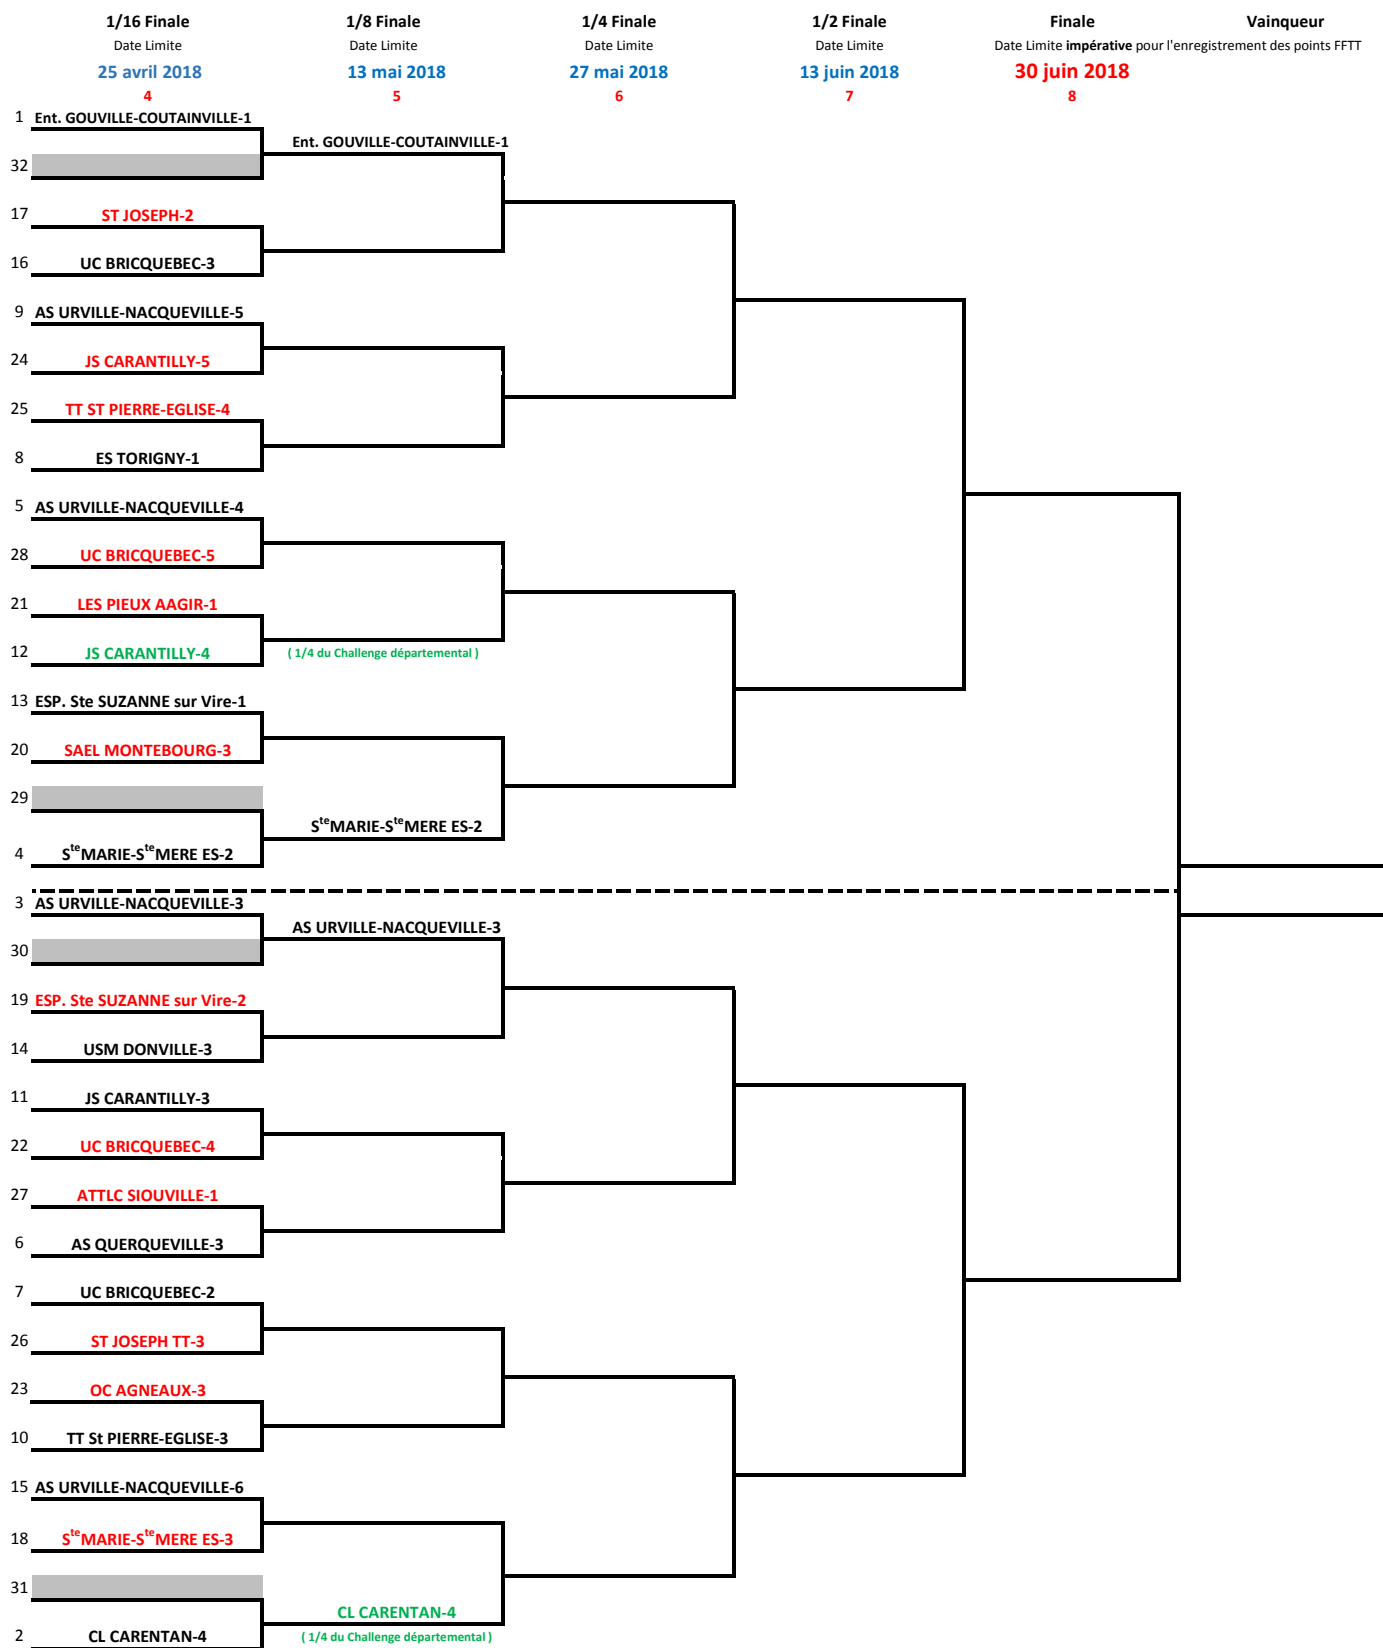

COUPE DU COMITE
TABLEAU FINAL
SAISON 2017 - 2018

En VERT les équipes encore
qualifiées dans les
autres coupes prioritaires

Les équipes en ROUGE
reçoivent

En JAUNE,
les équipes gagnantes
ou exemptes