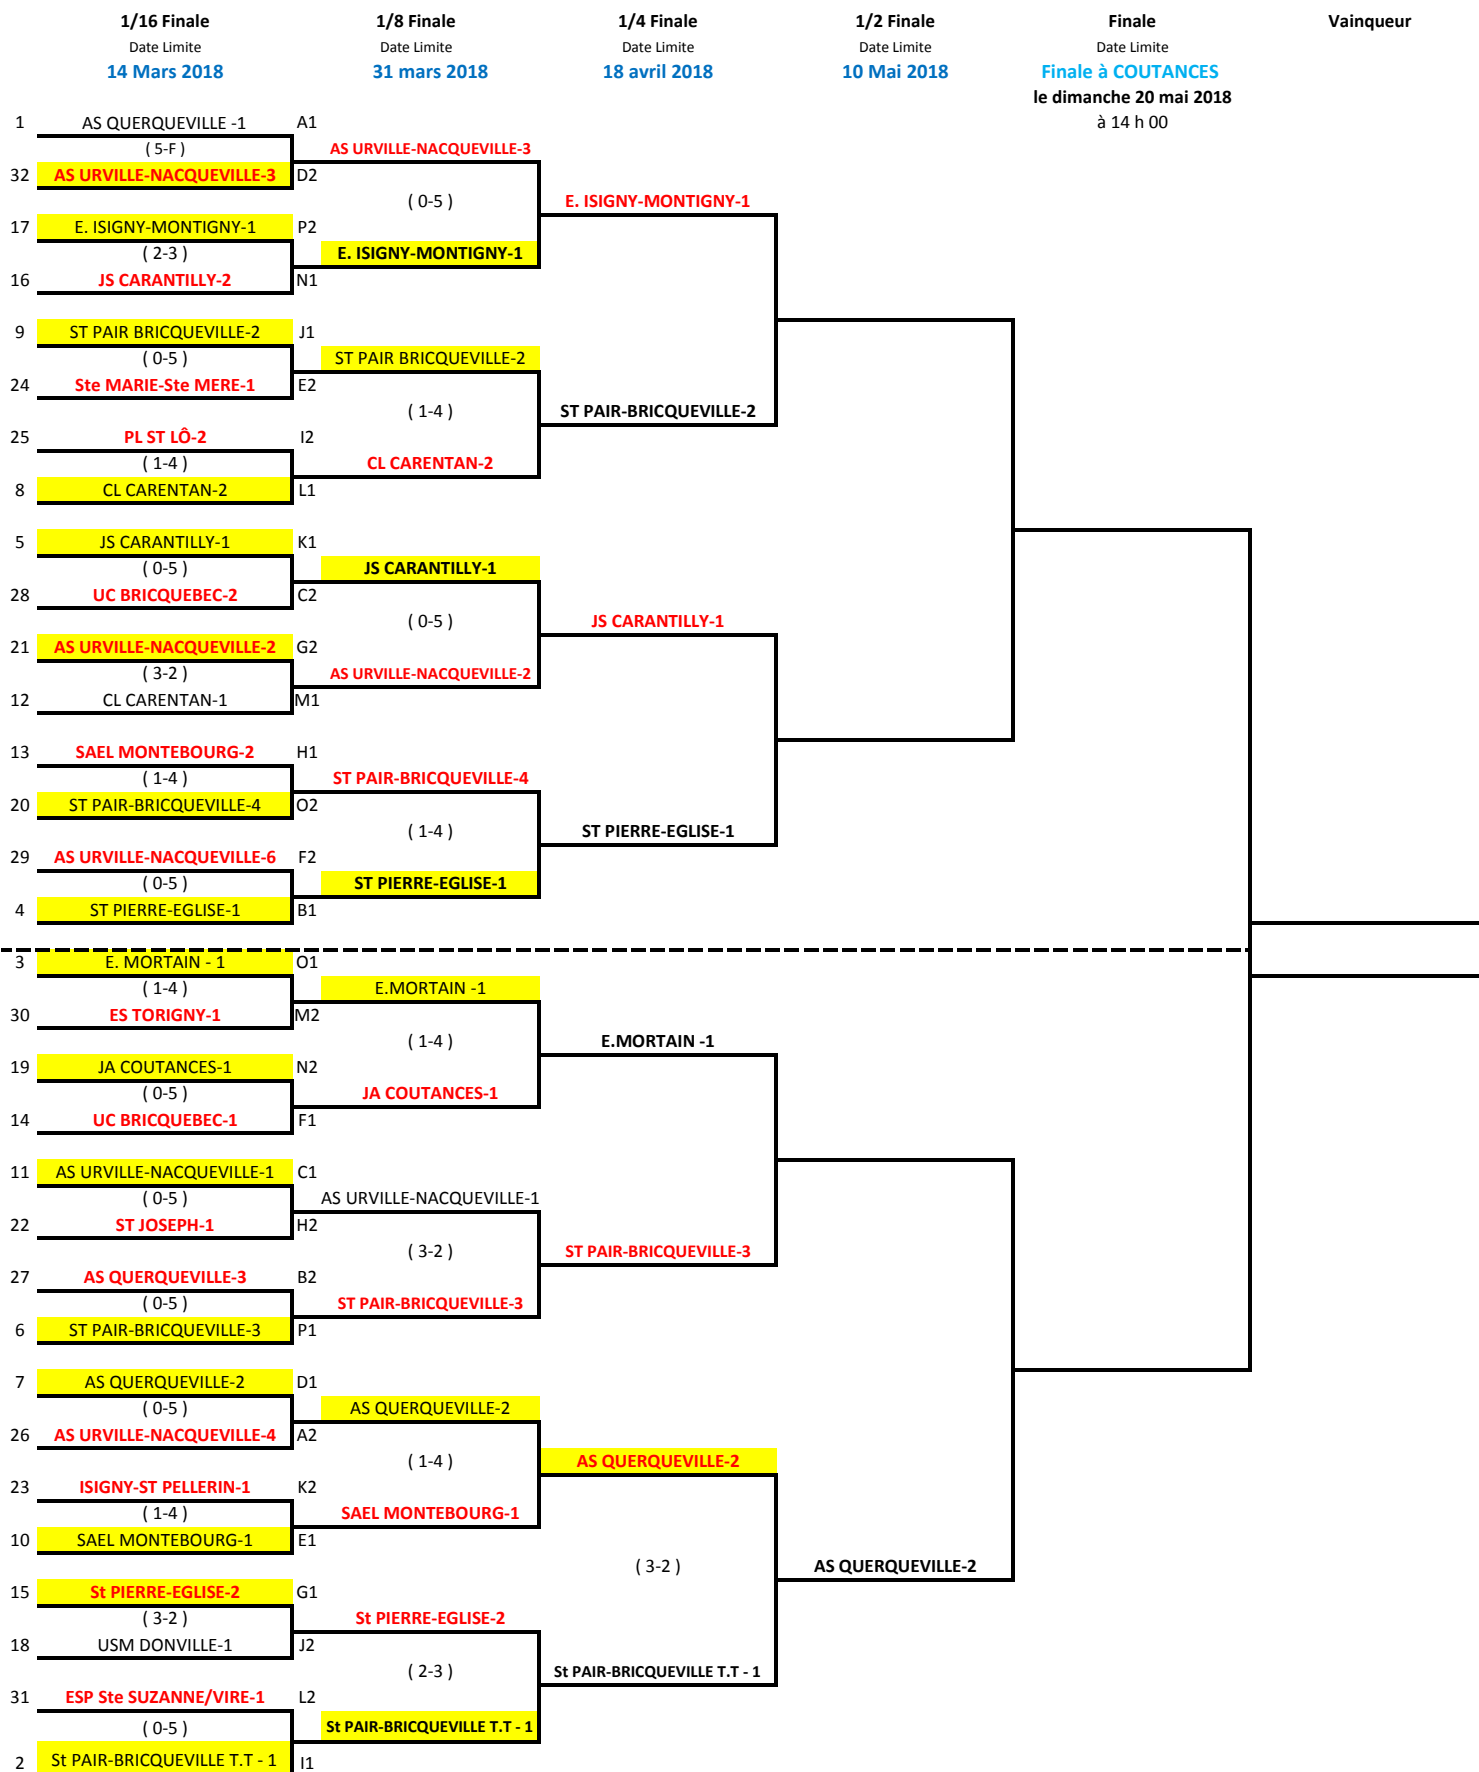

TROPHEE GUY LEMOINE
TABLEAU FINAL
SAISON 2017 - 2018

Les équipes en ROUGE
reçoivent

En JAUNE, les équipes
gagnantes ou exemptes