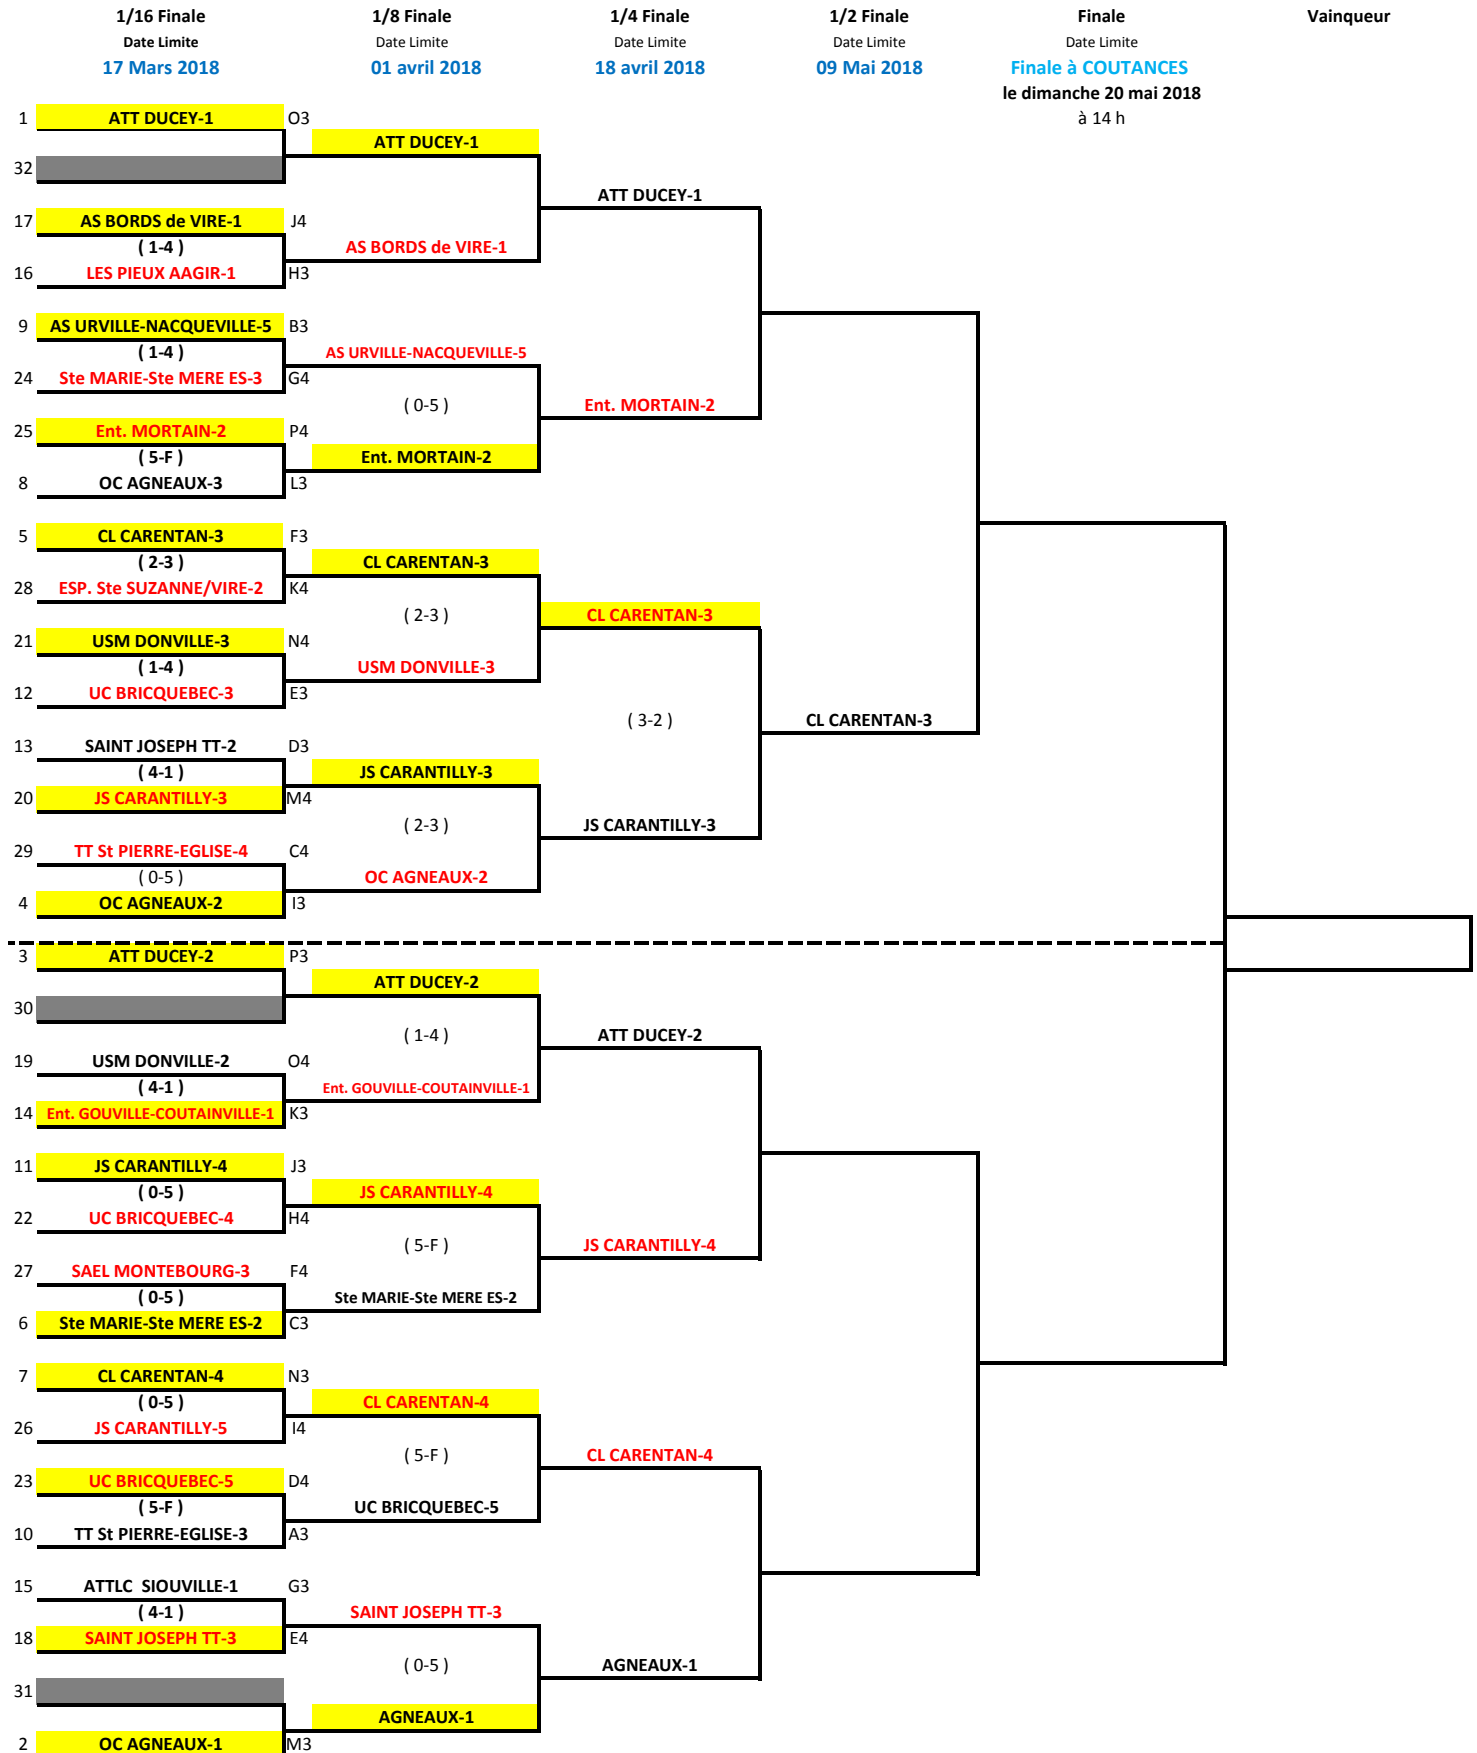

CHALLENGE DEPARTEMENTAL
TABLEAU FINAL
SAISON 2017 - 2018

Les équipes en
ROUGE reçoivent

En JAUNE, les équipes
gagnantes ou exemptes